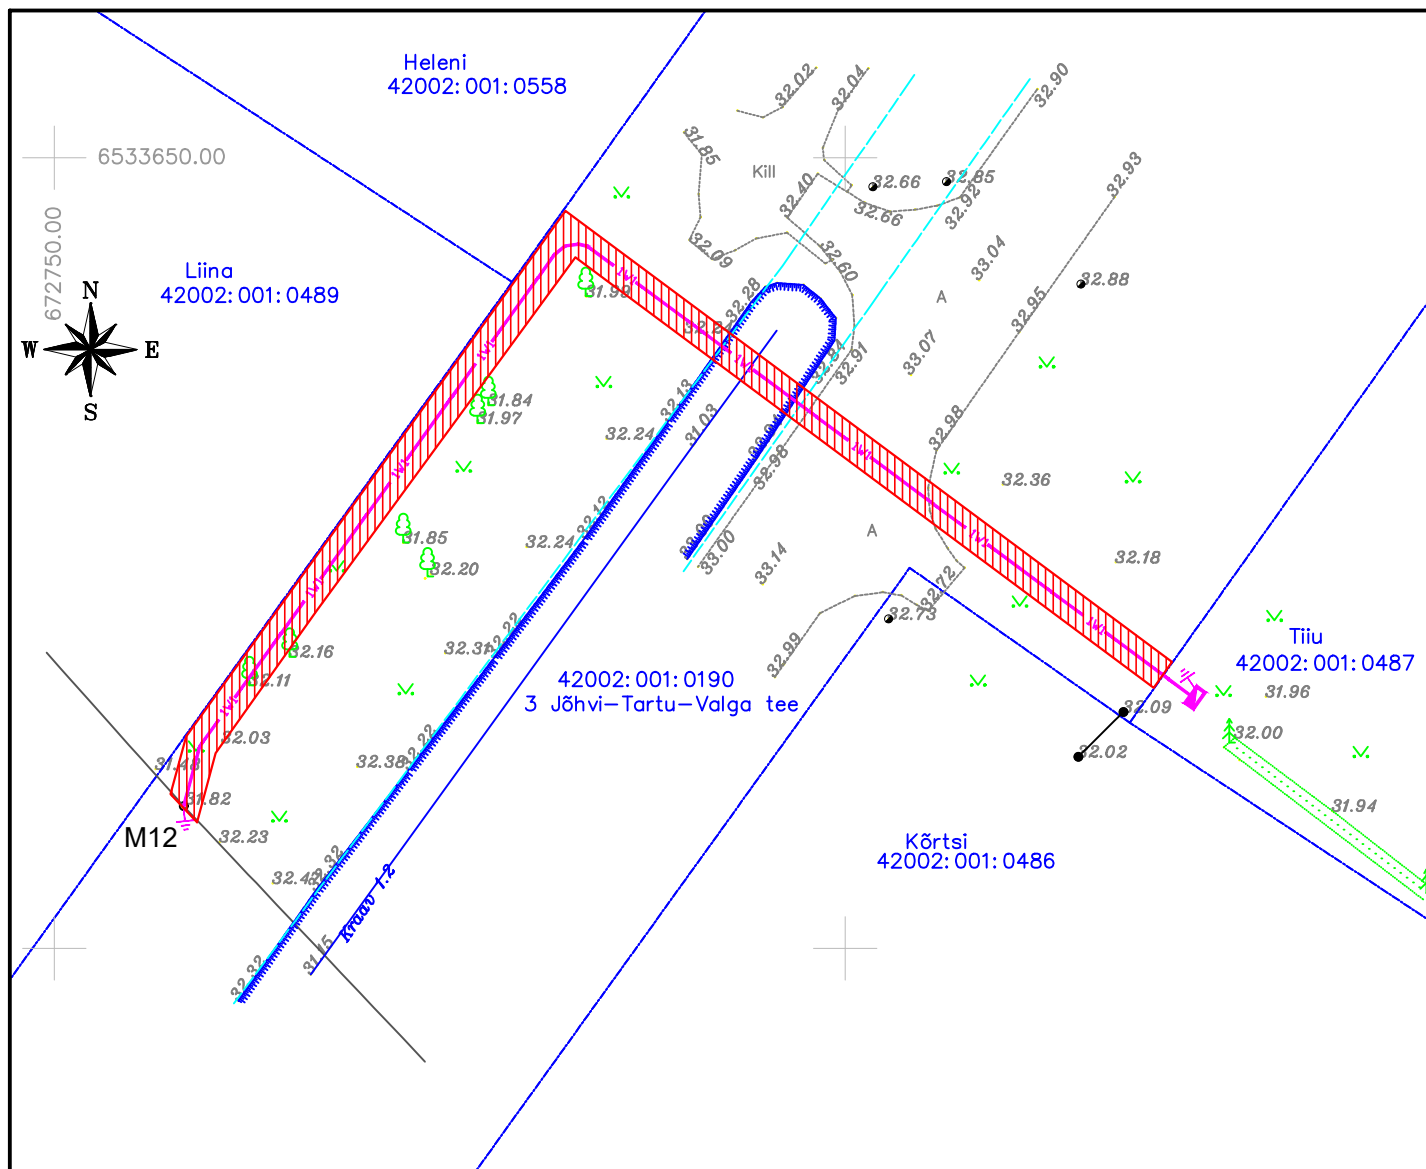

Isikliku kasutusõiguse seadmise plaan
 3 Jõhvi-Tartu-Valga tee km 64,35-64,39
 Ninasi küla, Mustvee vald, Jõgeva maakond
 42002:001:0190, reg.osa nr 7987450

PARI ID: 41203

M1:500

Nr	IKÕ ala Pos nr	Kinnistu registriosa nr	Katastriüksuse tunnus, nimi Ja sihtotstarve	Asukoht riigitee suhtes Nr ja nimi	Ala pindala m ²
1	1	7987450	42002:001:0190 3 Jõhvi-Tartu-Valga tee transpordimaa	3 Jõhvi-Tartu-Valga tee km 64,35-64,39 maaüksuste piires (teemaal)	186

- TINGMÄRGID
- projekteeritav elektri maakaabelliin
 - projekteeritav liitumiskilp LK
 - katastriüksuse piir
 - isikliku kasutusõiguse seadmise ala